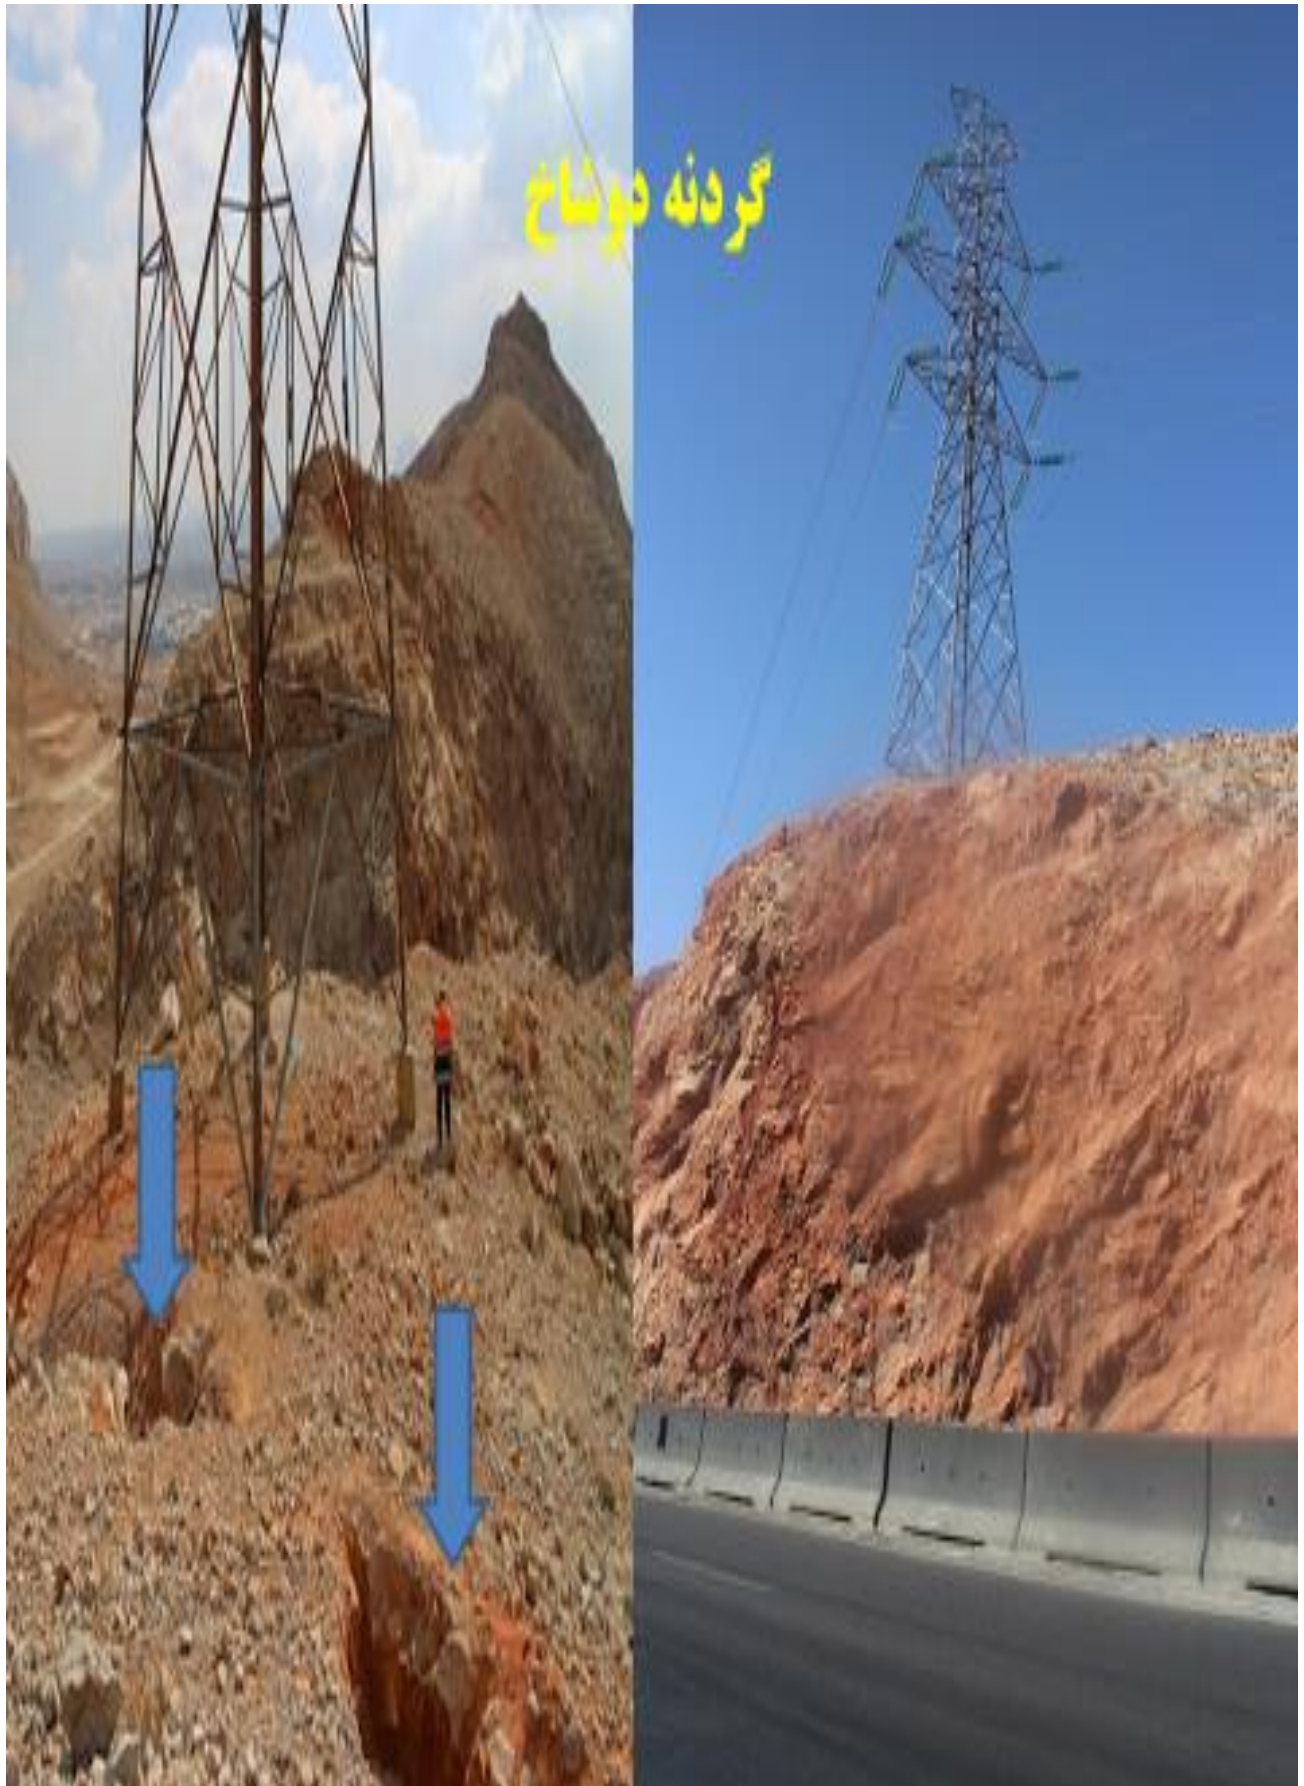

علویجه

جاده کوچنان - پراندج

ساخته هوایی هواپیمای توپولف در ۴ بهمن ماه ۱۳۸۸ در فرودگاه مشهد

خروج قطار سریع السیر از ریل: سانحه قطار مشهد

تهران ۷ گشته و ۱۸ زخمی

ISNA

ISNA/PHOTO:AMIN KHOSROSHAHI

حادثة برخورد قطار سمنان

حادثة برخورد قطار سمنان