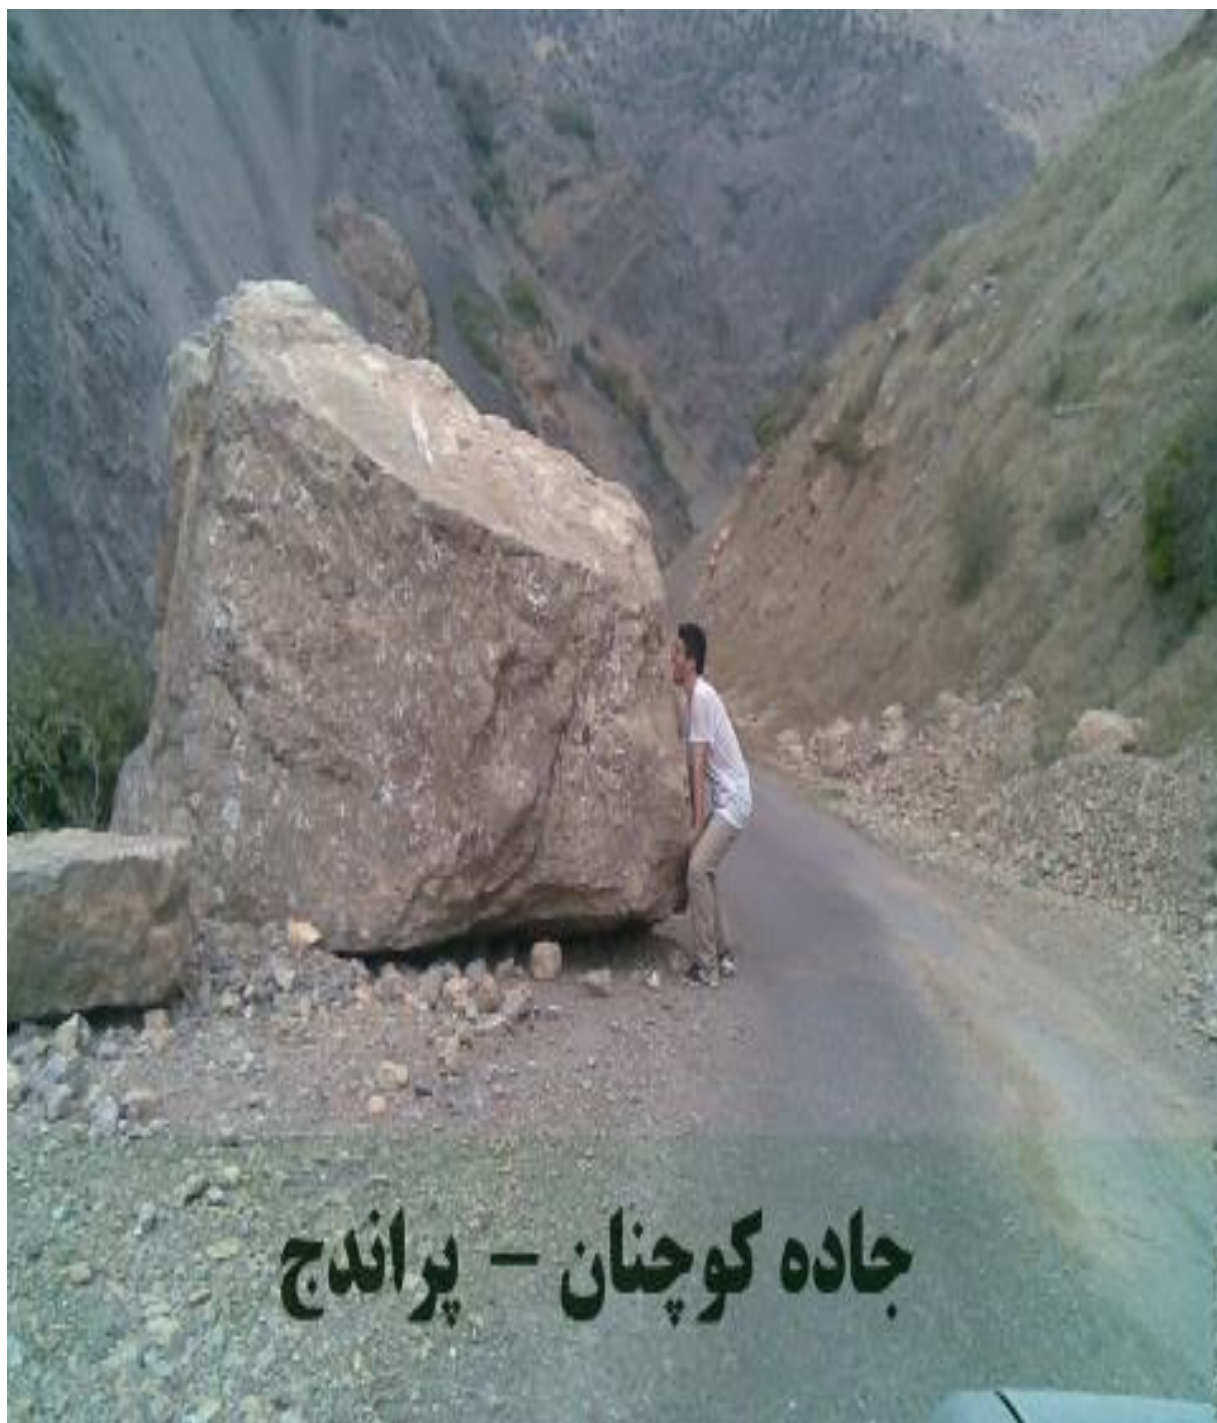

علویجه

جاده کوچنان - پراندج

ساخته هوایی هواپیمای توپولف در ۴ بهمن ماه ۱۳۸۸ در فرودگاه مشهد

خروج قطار سریع السیر از ریل: سانحه قطار مشهد

تهران ۷ گشته و ۱۸ زخمی

ISNA

ISNA/PHOTO:AMIN KHOSROSHAHI

حادثة برخورد قطار سمنان

حادثة برخورد قطار سمنان